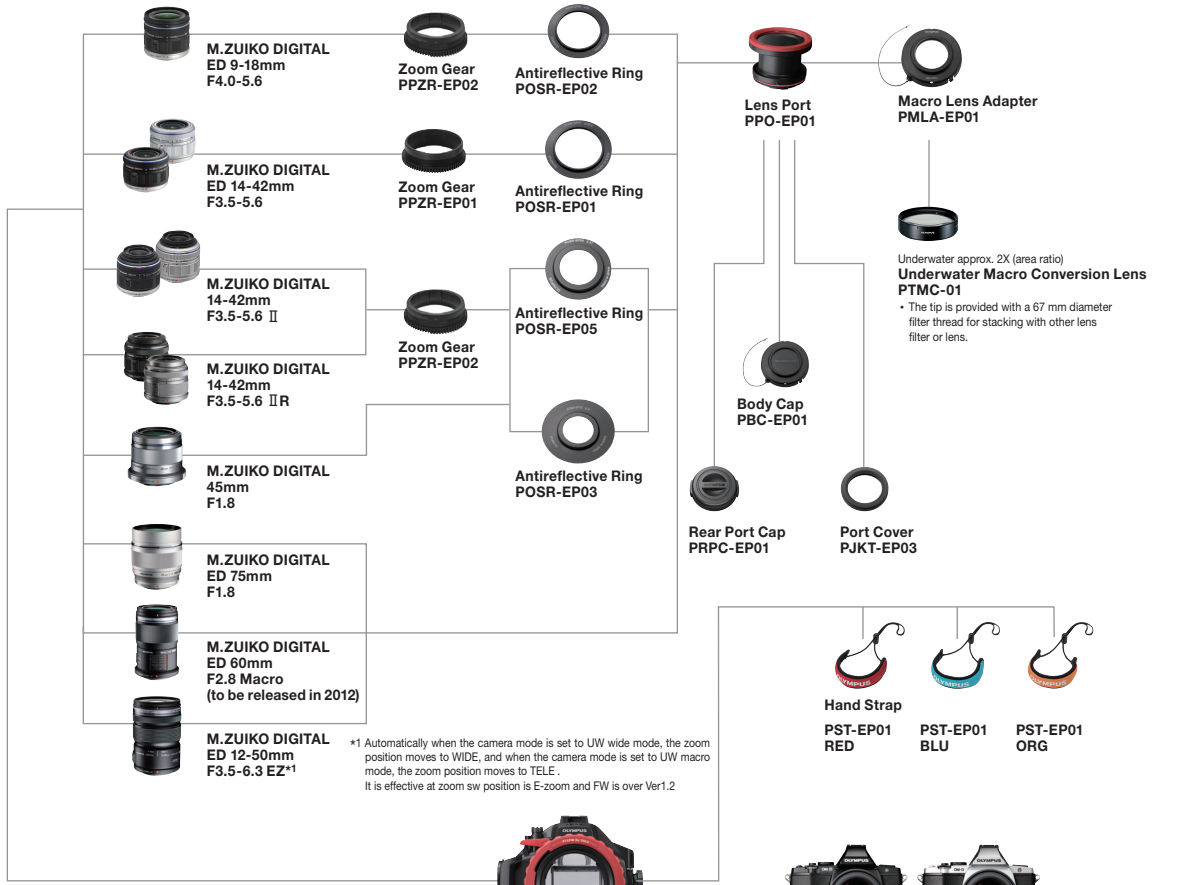

PT-EP08: Underwater Case System Chart

Underwater Case for OM-D PT-EP08

OLYMPUS OM-D