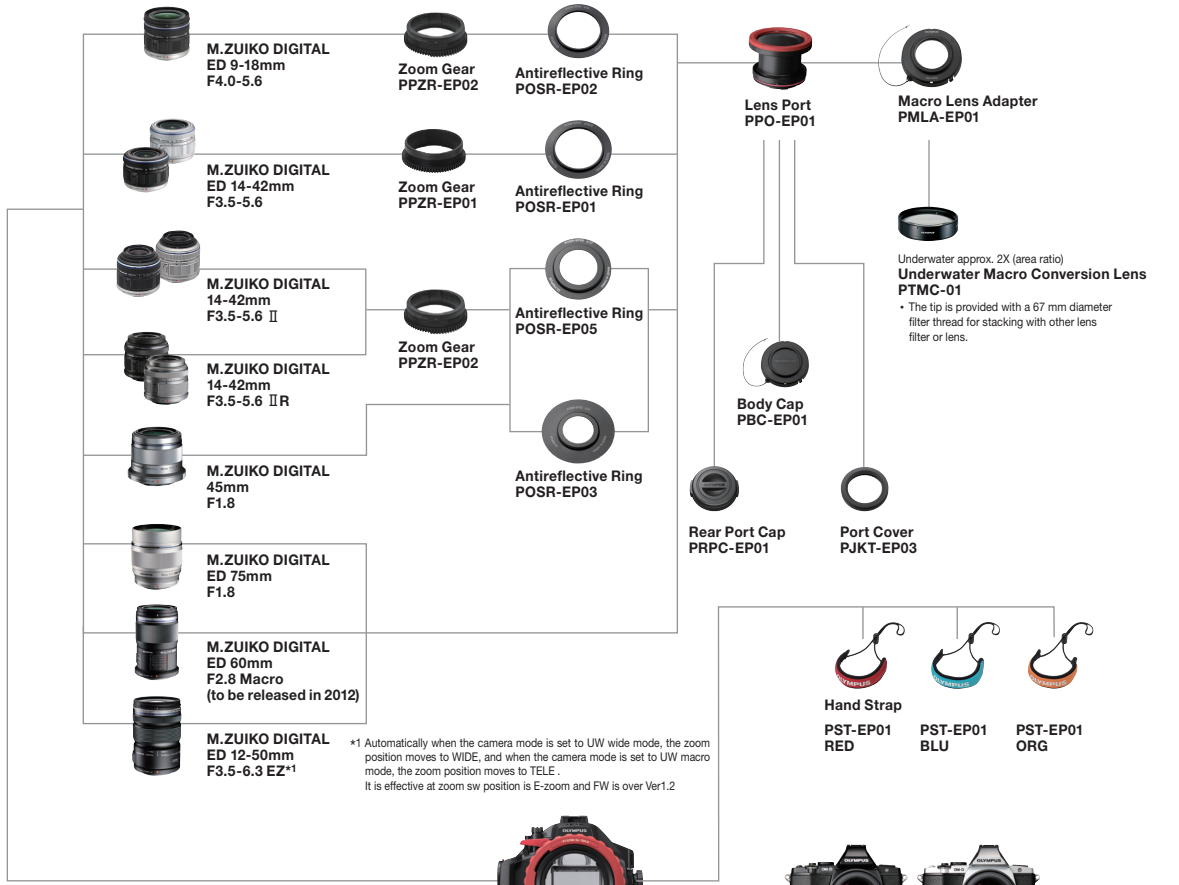

PT-EP08: Underwater Case System Chart

Underwater Case for OM-D PT-EP08

OLYMPUS OM-D